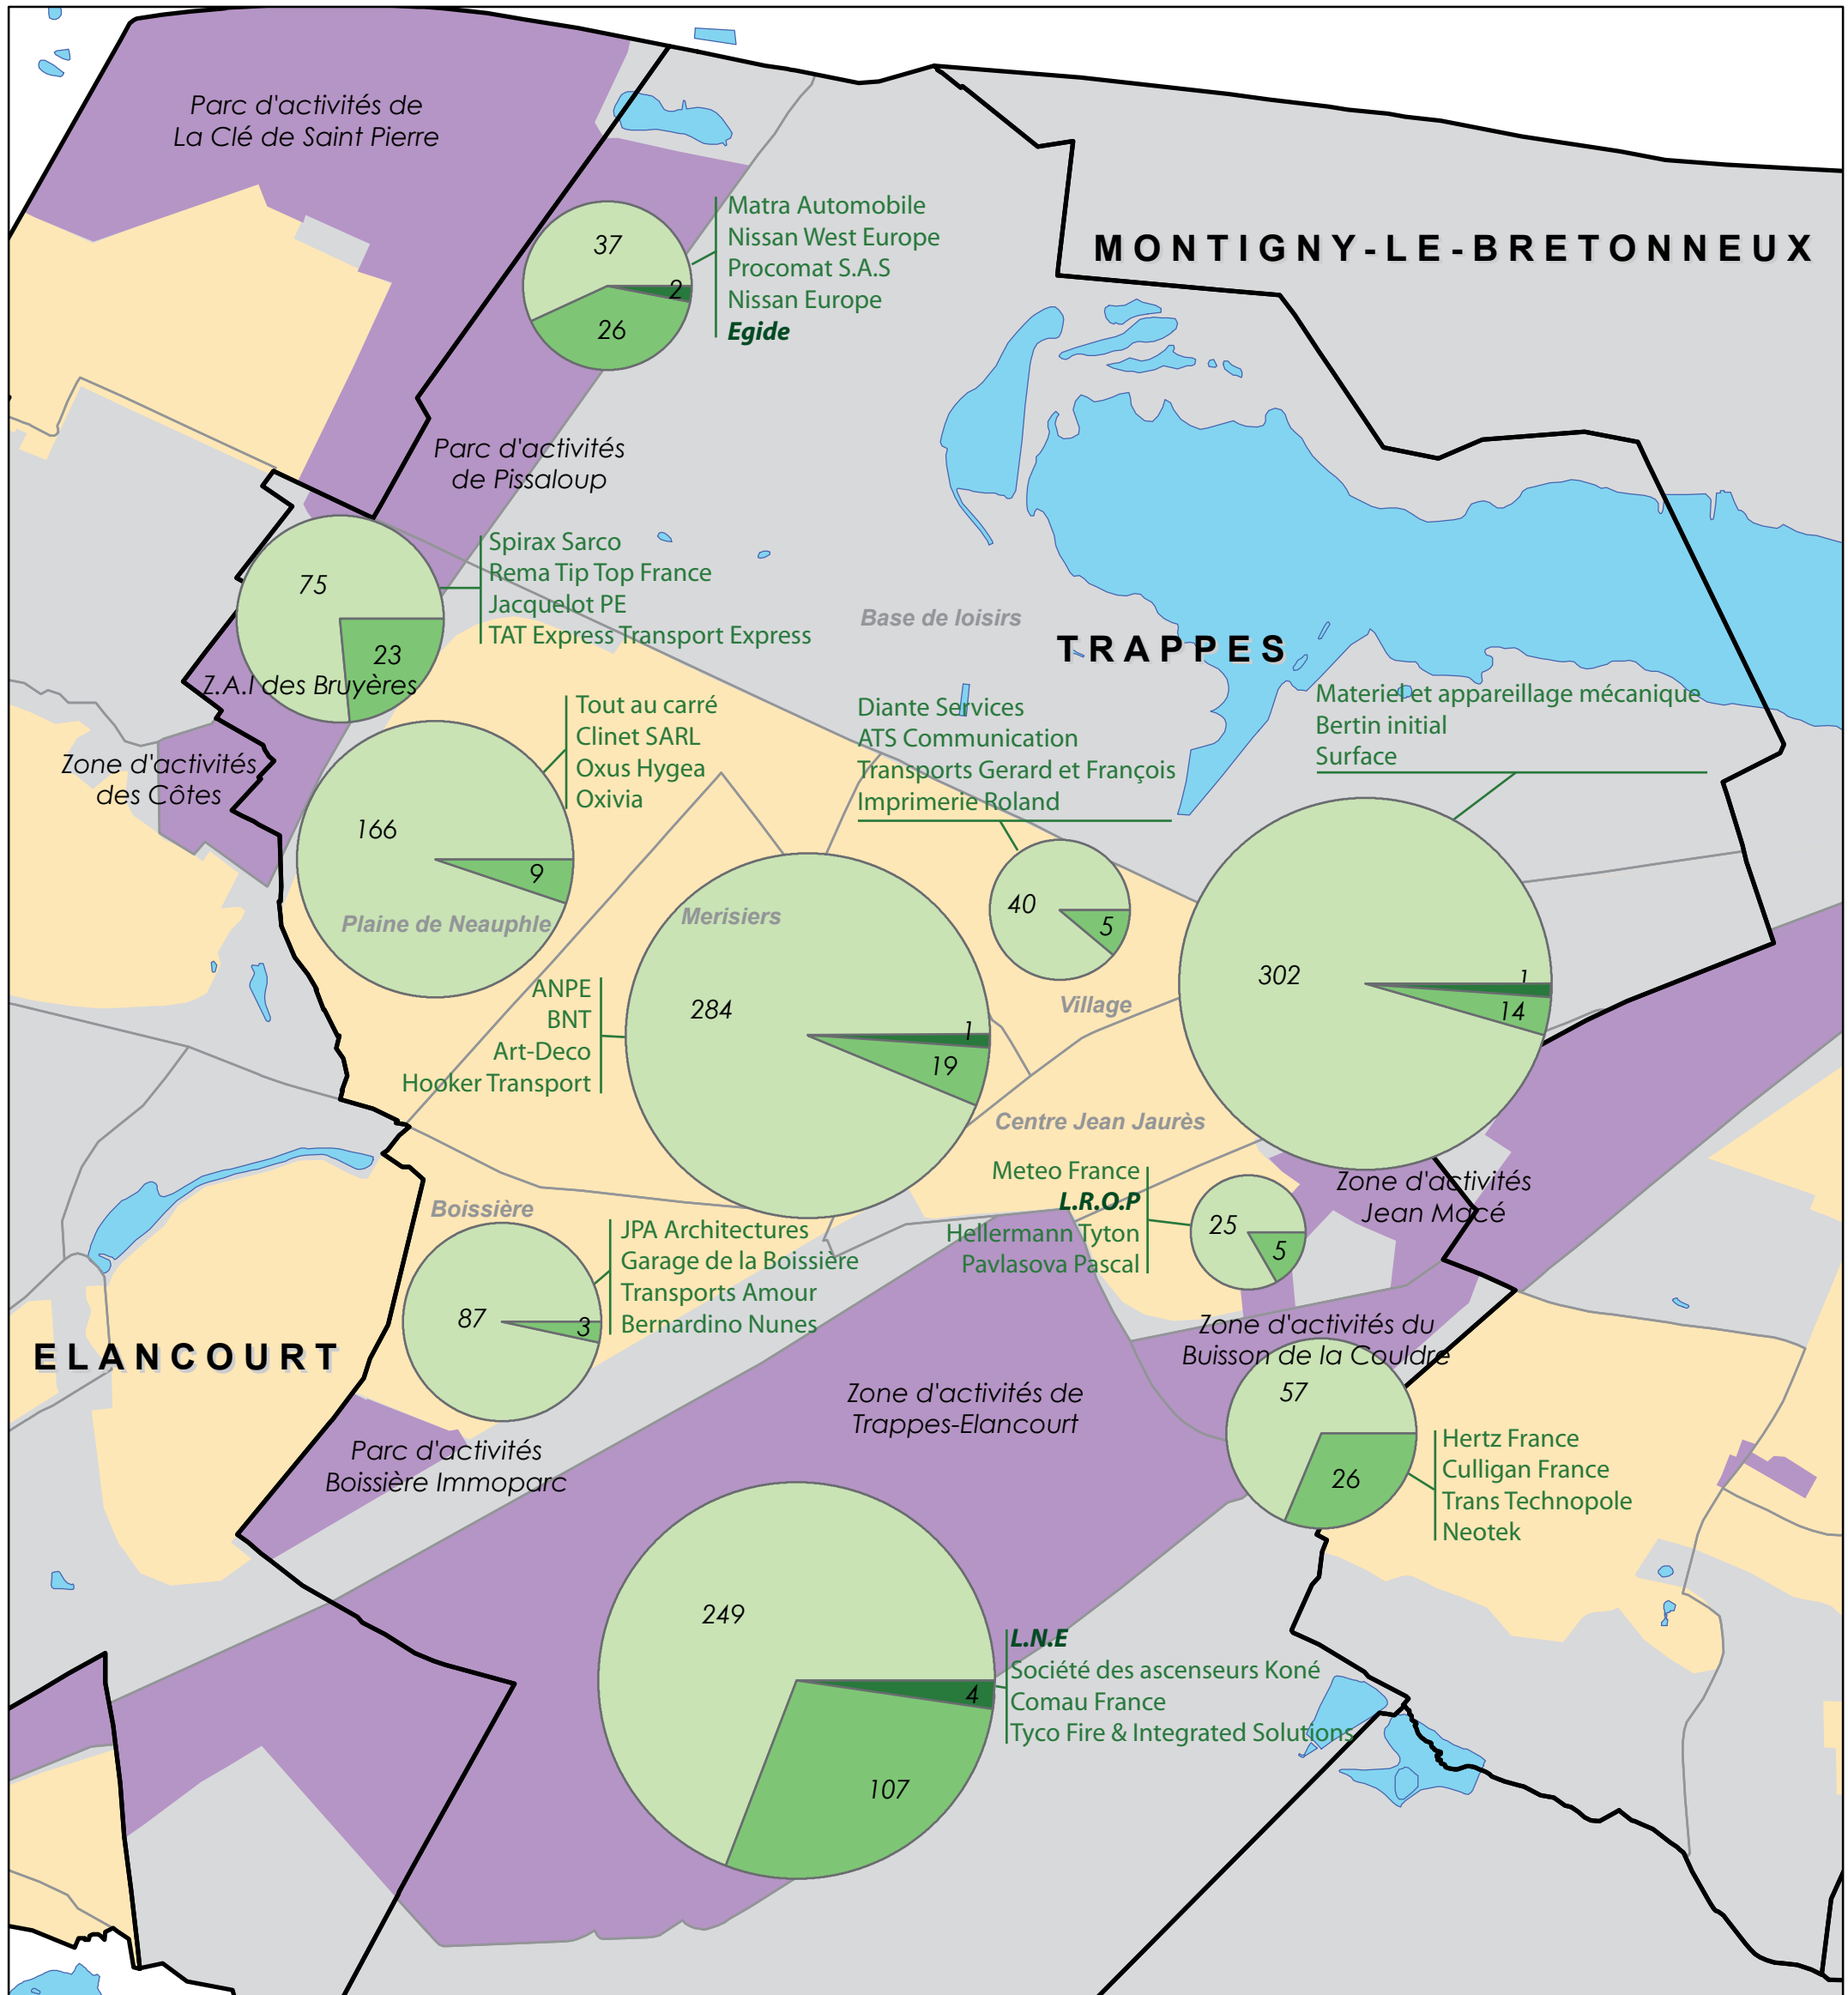

Répartition et taille des établissements par zones d'activités et quartiers

Trappes-en-Yvelines - 2009

(Données non exhaustives)

Nombre d'entreprises

Les noms en gras correspondent aux entreprises membres d'un pôle de compétitivité

- Z.A., parcs d'activités
- Zones d'habitations
- Zones non habitées

- Très petite entreprise
- Petite et moyenne entreprises
- Grand établissement