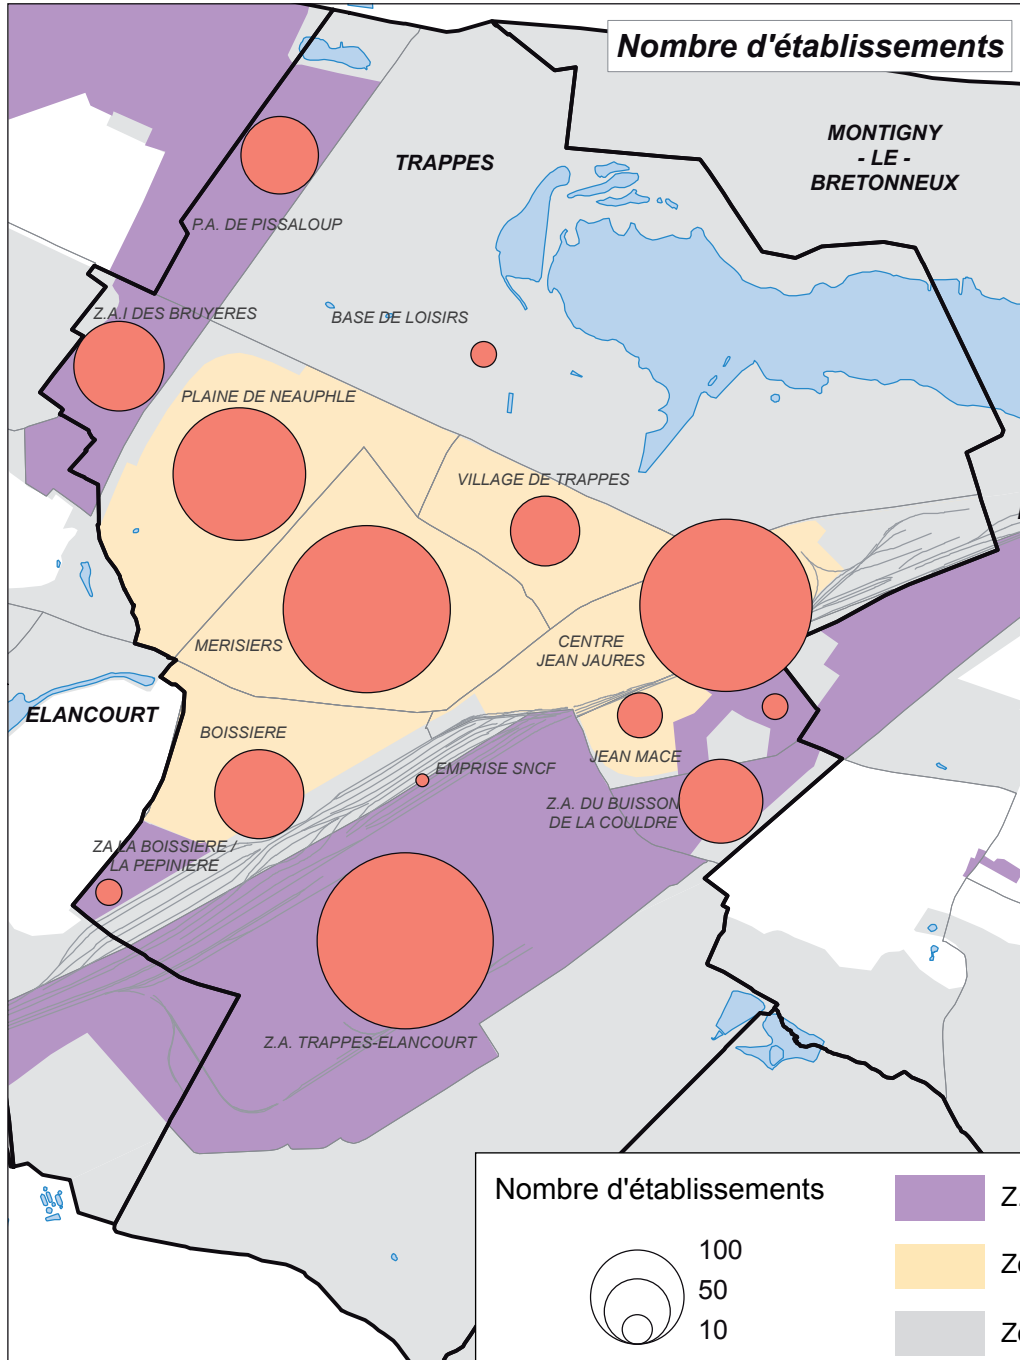

Nombre d'entreprises et d'emplois salariés sur Trappes en 2010

<p>Nombre d'établissements</p> <ul style="list-style-type: none"> 100 50 10 	<ul style="list-style-type: none"> Z.A., parcs d'activités Zones d'habitations Zones non habitées 	<p>Nombre d'emplois salariés</p> <ul style="list-style-type: none"> 1000 500 100
--	---	---