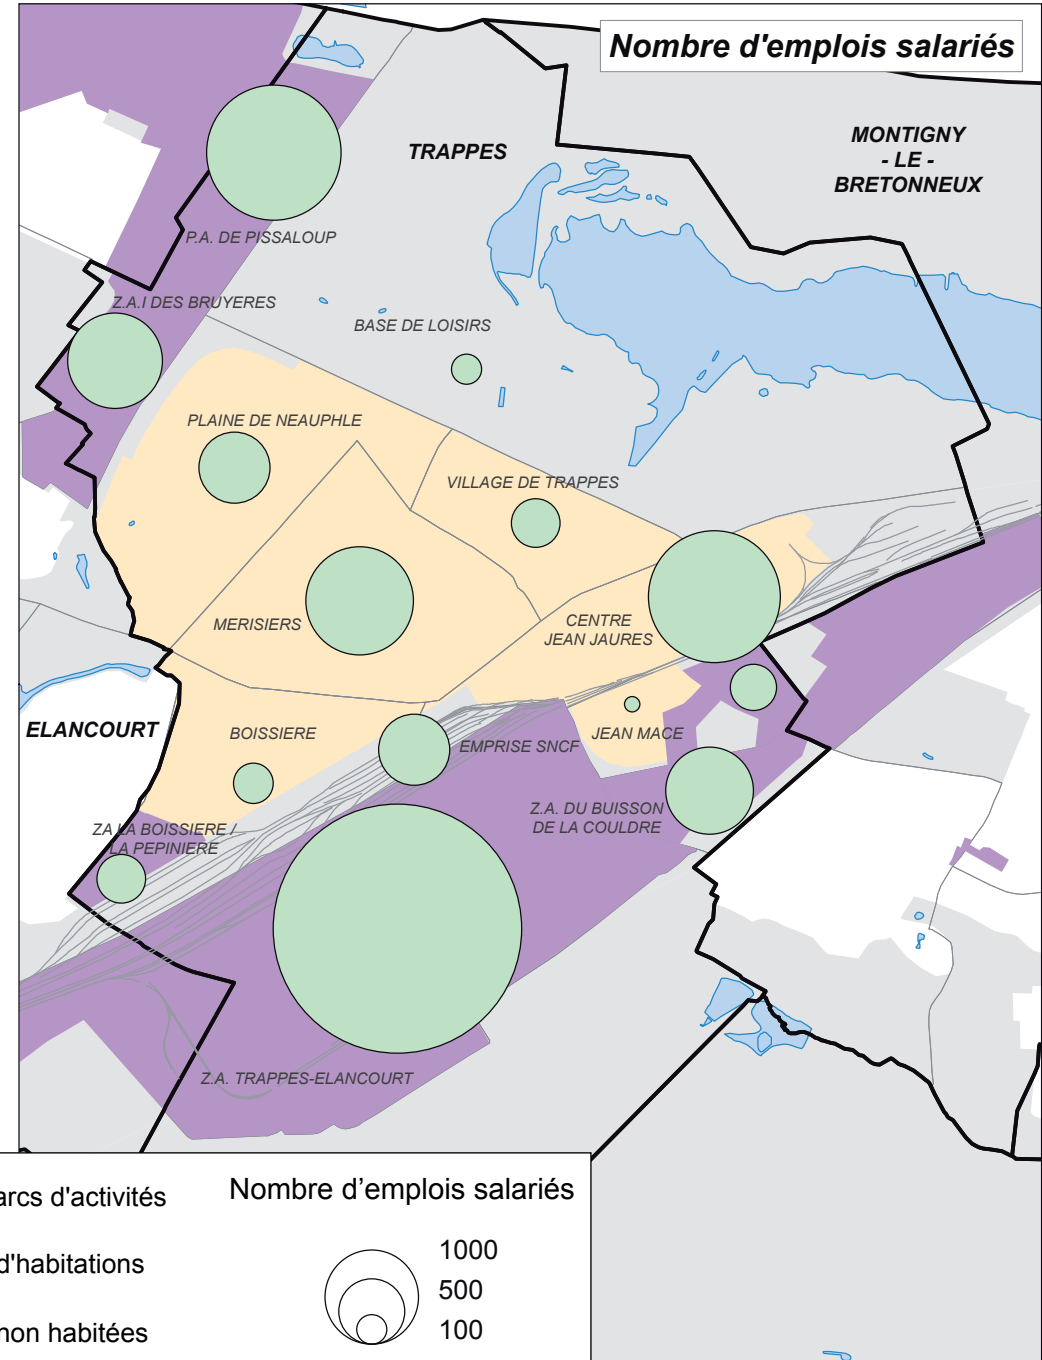

Nombre d'entreprises et d'emplois salariés sur Trappes en 2010

<p>Nombre d'établissements</p> <ul style="list-style-type: none"> 100 50 10 	<ul style="list-style-type: none"> Z.A., parcs d'activités Zones d'habitations Zones non habitées 	<p>Nombre d'emplois salariés</p> <ul style="list-style-type: none"> 1000 500 100
--	---	---