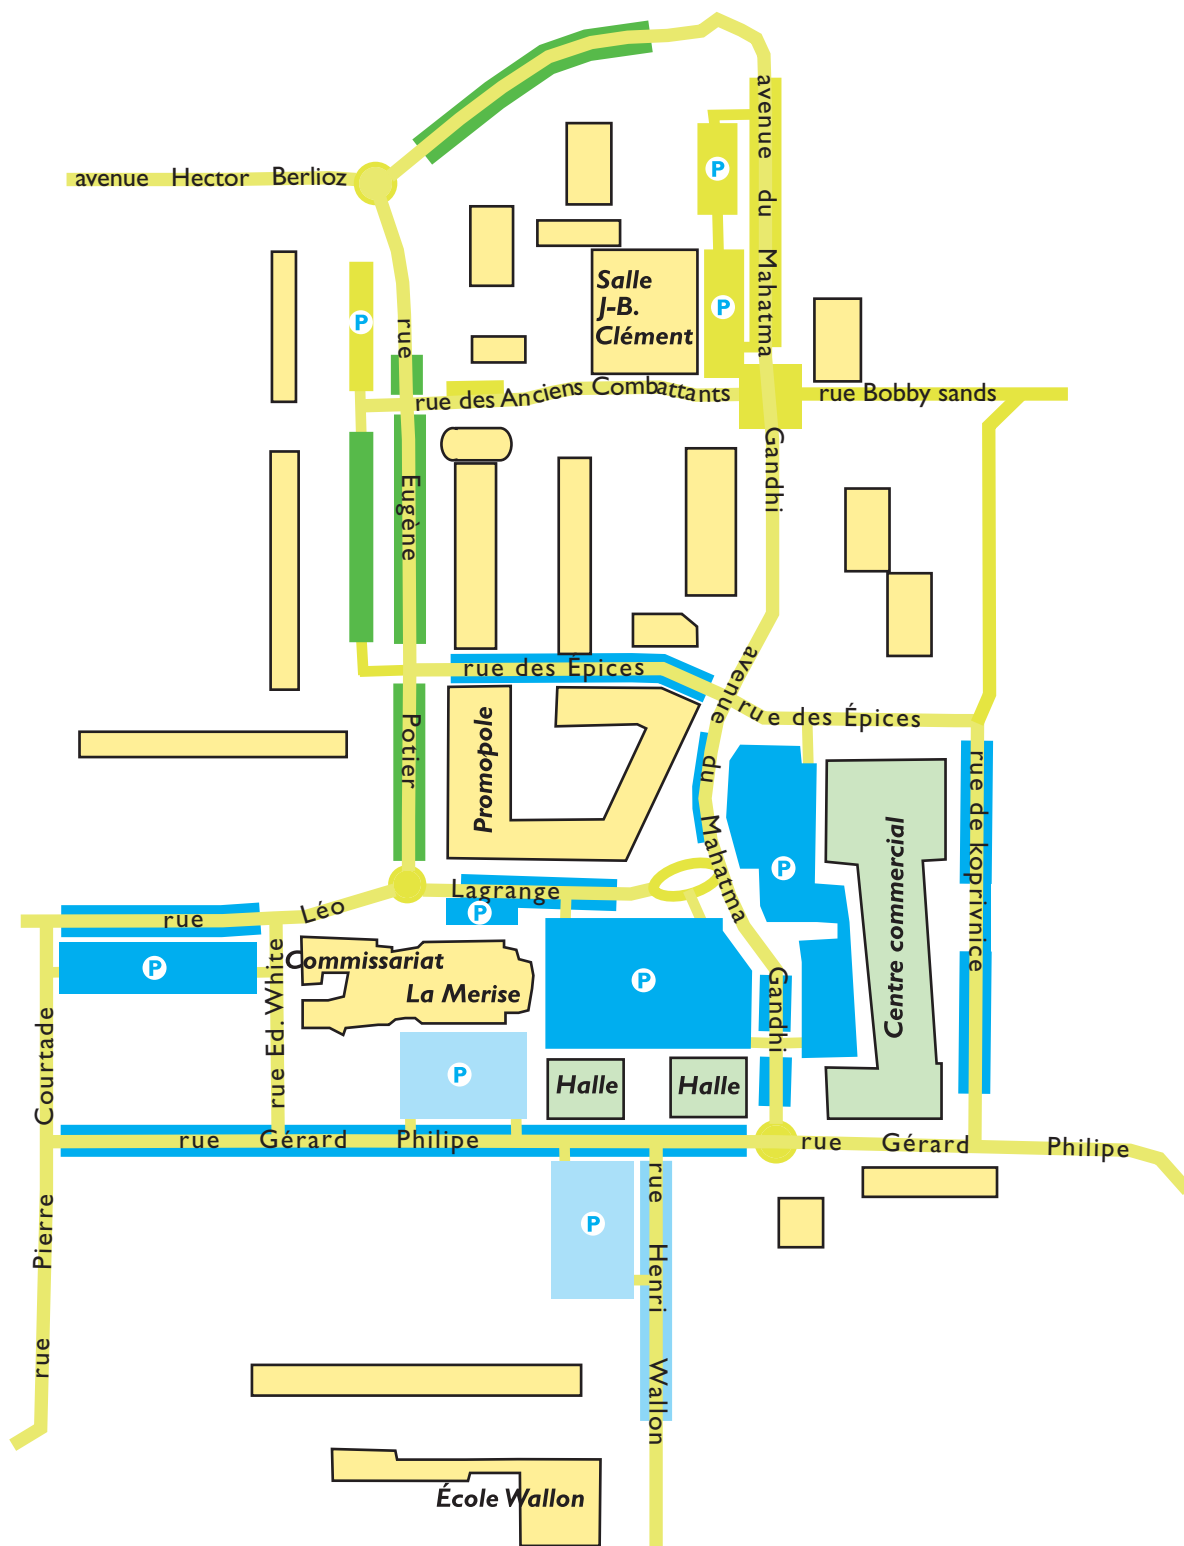

Stationnement : Zone Bleue des Merisiers

- Zone bleue permanente sauf dimanche
- Zone bleue jours de marché
- Stationnements exclusivement réservés aux commerçants les jours de marché